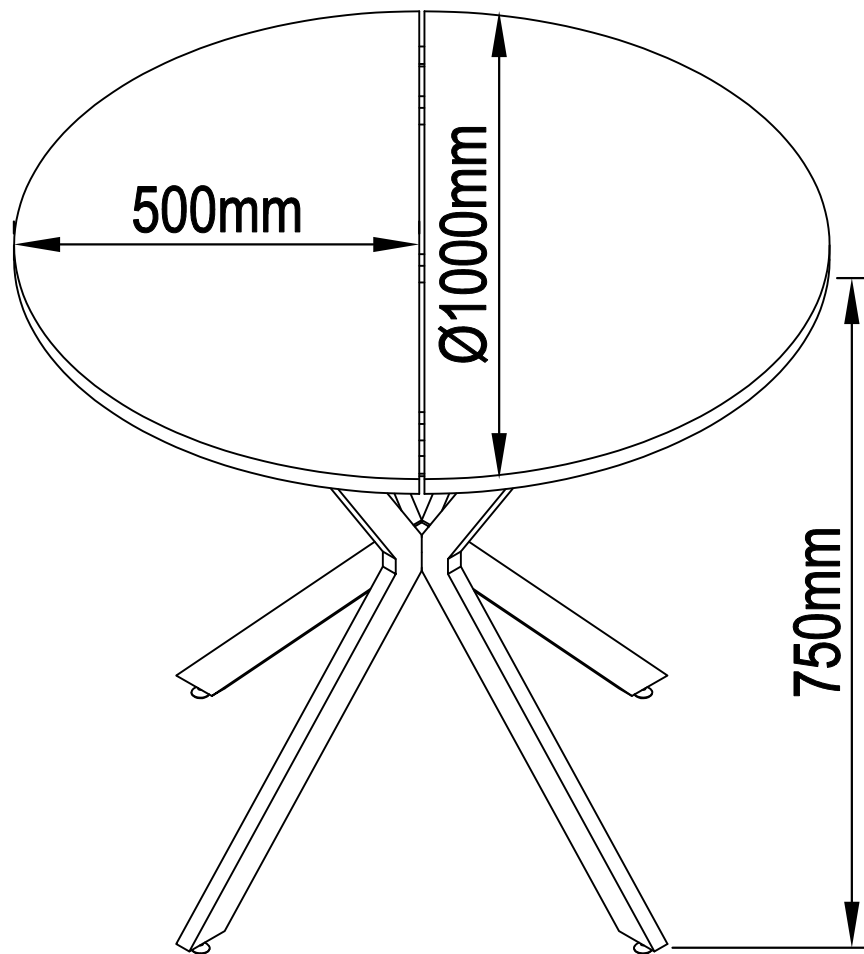

# NIMARA EBBE

1	1000 x 500mm	2pc
2	800 x 720mm	1pc
3	800 x 720mm	1pc
4	480mm	3pc
5	75 x 25mm	2pc

<p>Ⓐ x 4</p>  <p>M6 x 13mm</p>	<p>Ⓑ x 1</p> 	<p>Ⓒ x 12</p>  <p>M6 x 30mm</p>	<p>Ⓓ x 1</p>  <p>M8 x 40mm</p>	<p>Ⓔ x 5</p>  <p>Ø8 x 18mm</p>
<p>Ⓕ x 4</p>  <p>M8 x 16mm</p>	<p>Ⓖ x 4</p>  <p>Ø30mm</p>			

1

2

3

4

5-6