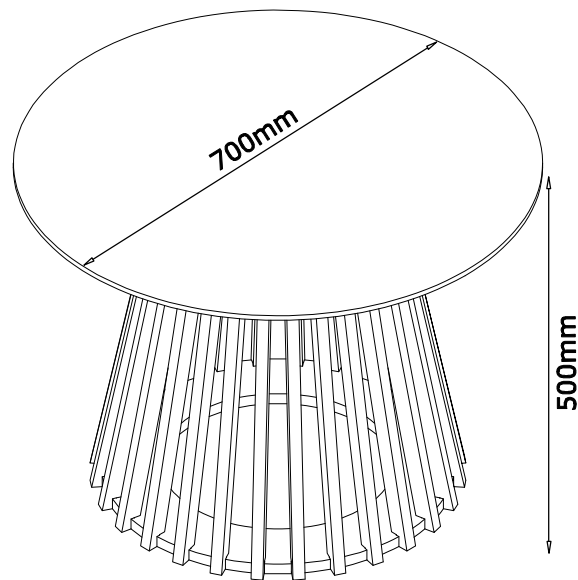

# Harris coffee table

89104      89105

**NIMARA**

<p><b>Ax1</b></p>  <p><b>4mm</b></p>	<p><b>Bx10</b></p>  <p><b>M6x25mm</b></p>	<p><b>Cx56</b></p>  <p><b>Ø3.5x35mm</b></p>	<p><b>Dx5</b></p>  <p><b>30x20x3mm</b></p>
---	--	--	---