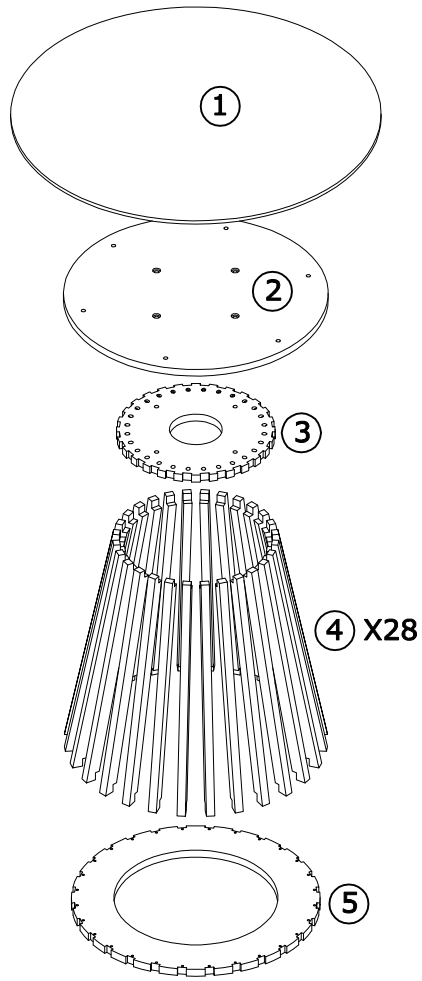

# Harris coffee table

89104      89105

**NIMARA**

<p><b>Ax1</b></p>  <p><b>4mm</b></p>	<p><b>Bx10</b></p>  <p><b>M6x25mm</b></p>	<p><b>Cx56</b></p>  <p><b>Ø3.5x35mm</b></p>	<p><b>Dx5</b></p>  <p><b>30x20x3mm</b></p>
---	--	--	---