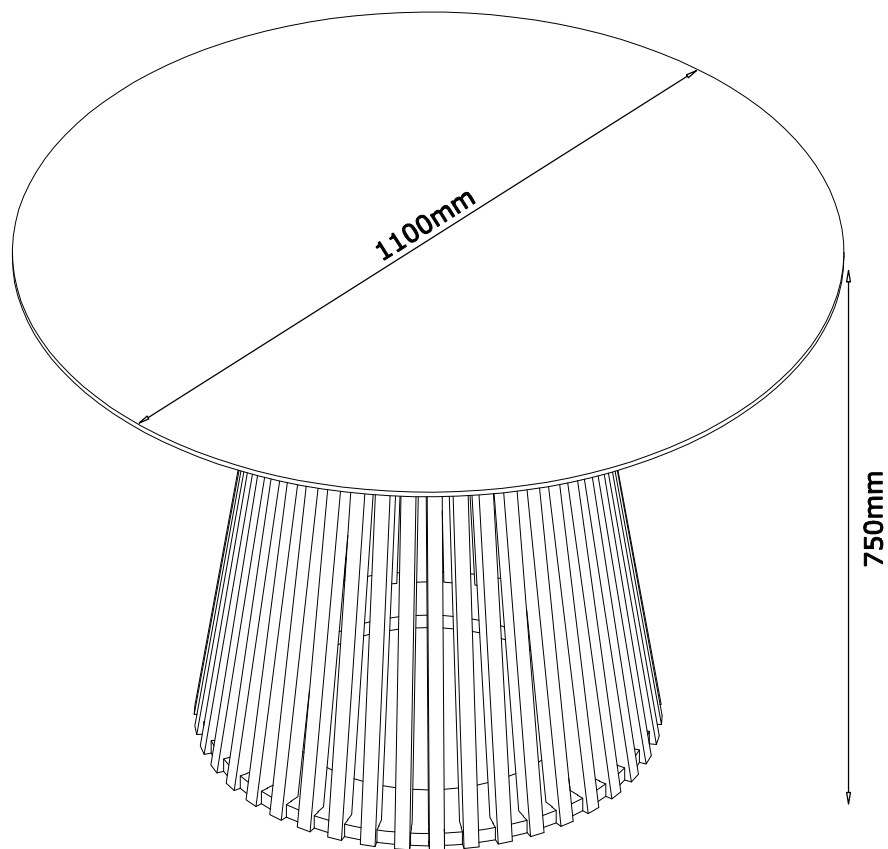

Harris dining table

89100 89101

NIMARA

<p>Ax1</p>  <p>4mm</p>	<p>Bx14</p>  <p>M6x25mm</p>	<p>Cx84</p>  <p>Ø3.5x35mm</p>	<p>Dx5</p>  <p>30x20x3mm</p>
---	--	--	---