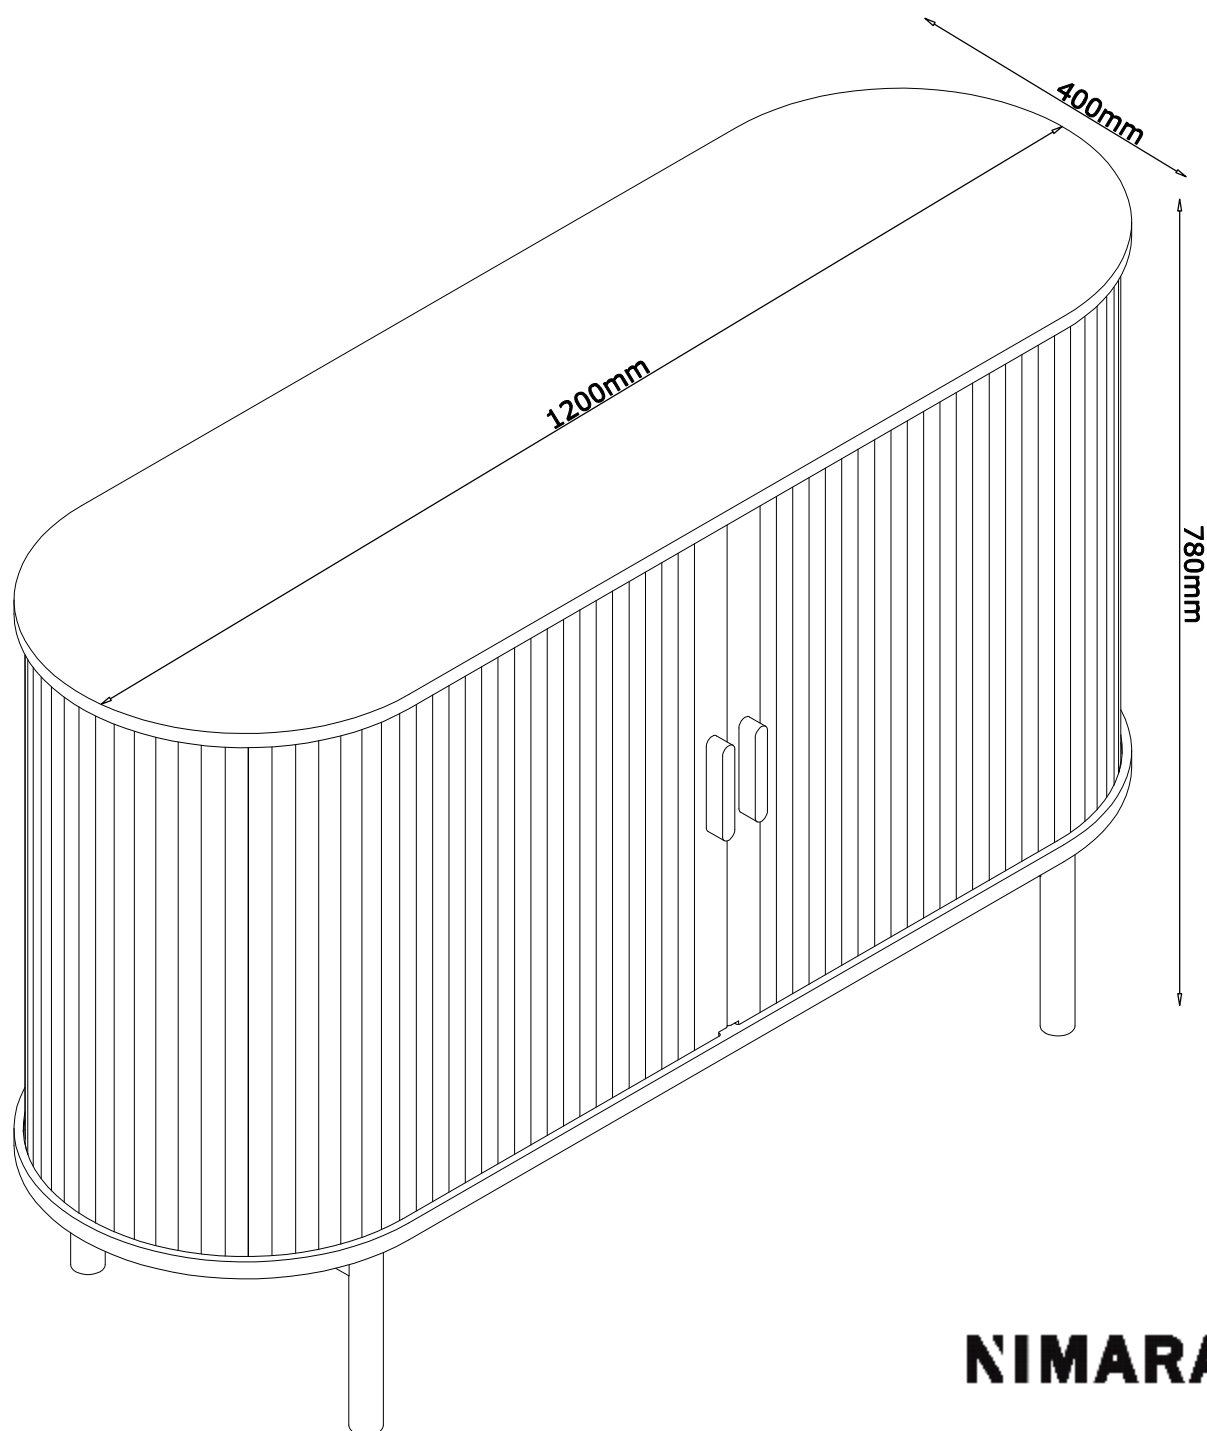

# Penelope Jalousi cabinet 89300

**NIMARA**

<p><b>A</b></p>  <p>Ø6*35mm                      x9</p>	<p><b>B</b></p>  <p>Ø8*30mm                      x16</p>	<p><b>C</b></p>  <p>Ø15*11mm                      x9</p>
<p><b>D</b></p>  <p>100*15*20mm                      x2</p>	<p><b>E</b></p>  <p>M4*20mm                      x4</p>	<p><b>F</b></p>  <p>M7*50mm                      x9</p>
<p><b>G</b></p>  <p>M6*50mm                      x18</p>	<p><b>H</b></p>  <p>Ø10*12mm                      x4</p>	<p><b>J</b></p>  <p>4#                      x1</p>
<p><b>K</b></p>  <p>16*16*11mm                      x10</p>	<p><b>M</b></p>  <p>Ø3*20mm                      x10</p>	<p><b>N</b></p>  <p>Ø5*16mm                      x8</p>
<p><b>O</b></p>  <p>Ø25*3mm                      x4</p>		

1200\*400\*18mm

374\*330\*15mm

1200\*400\*18mm

554\*385\*3mm

544\*354\*15mm

544\*354\*15mm

544\*354\*15mm

820\*40\*25mm

370\*200\*30mm

556\*980\*9mm

556\*980\*9mm