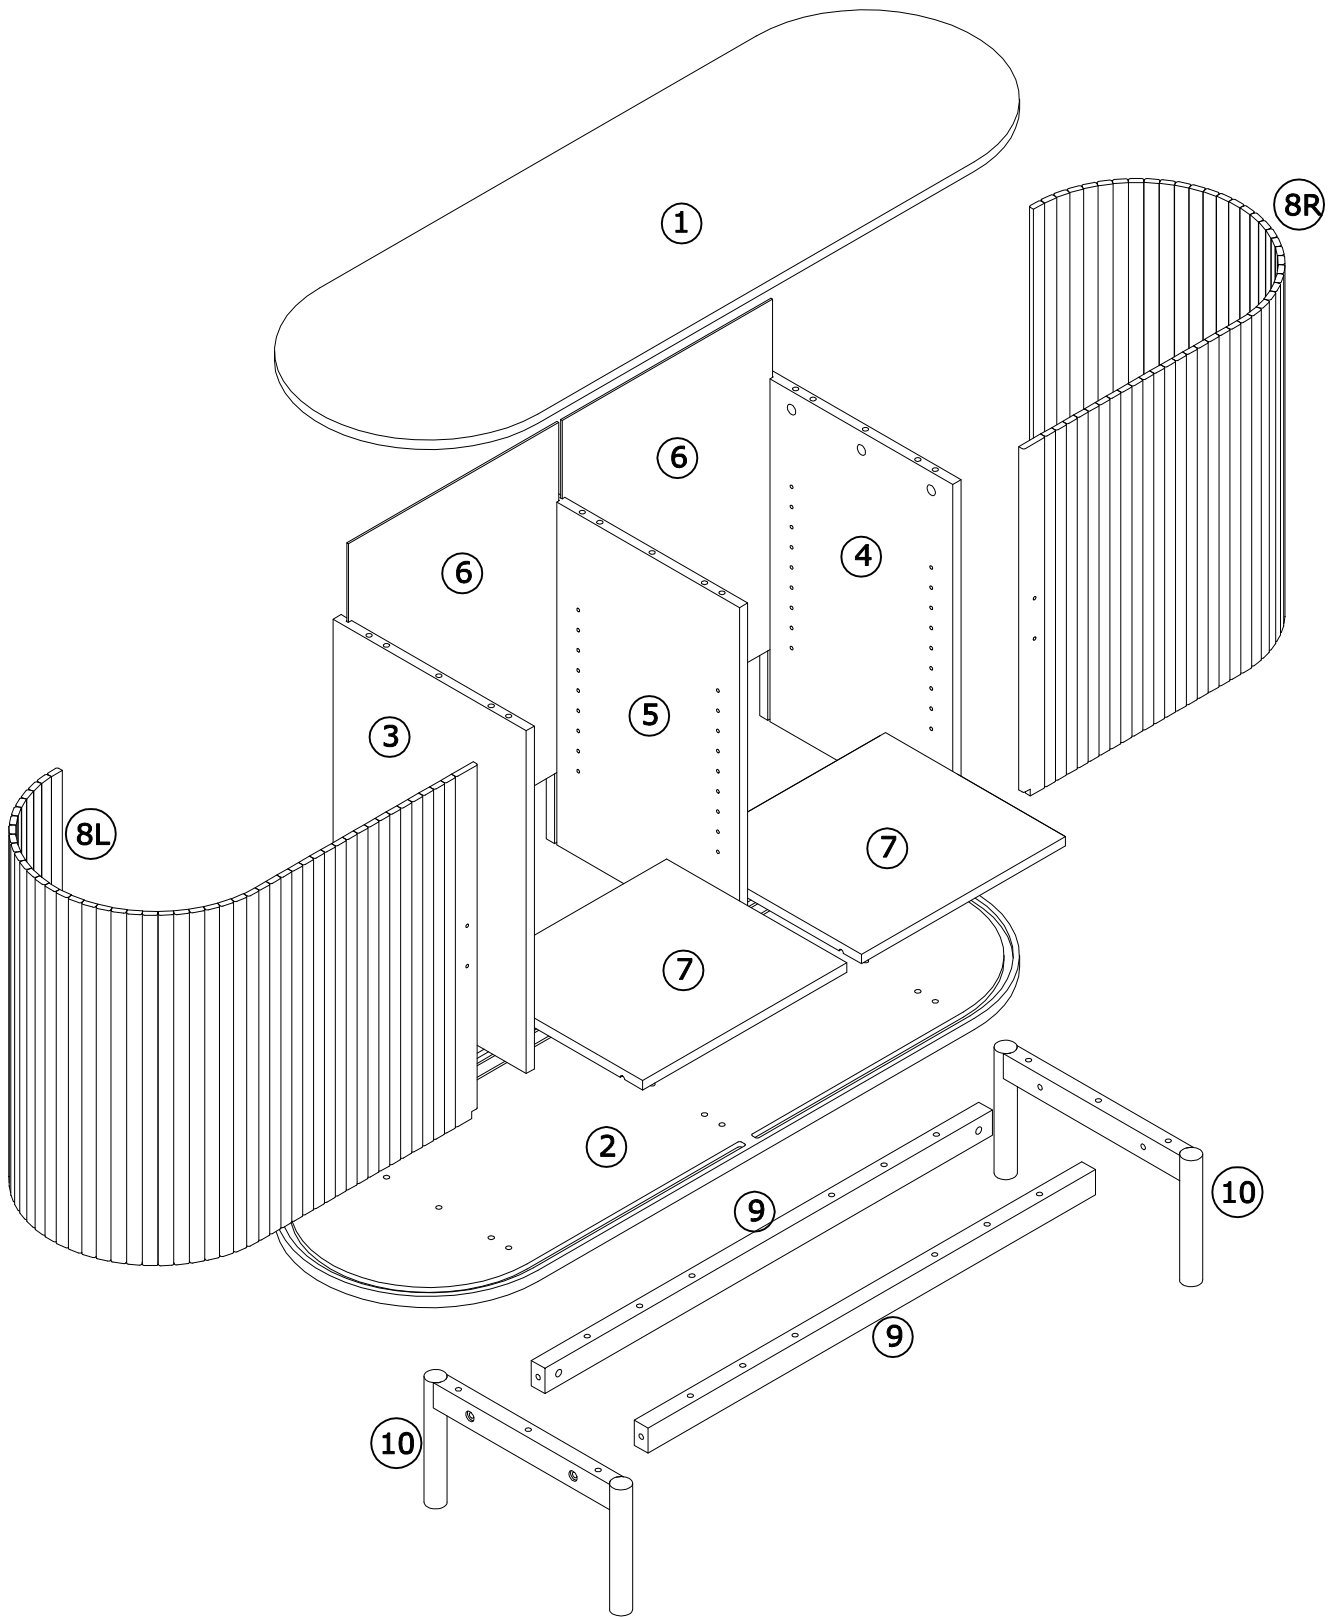

# Penelope Jalousi cabinet 89300

**NIMARA**

<p><b>A</b></p>  <p>Ø6*35mm                      x9</p>	<p><b>B</b></p>  <p>Ø8*30mm                      x16</p>	<p><b>C</b></p>  <p>Ø15*11mm                      x9</p>
<p><b>D</b></p>  <p>100*15*20mm                      x2</p>	<p><b>E</b></p>  <p>M4*20mm                      x4</p>	<p><b>F</b></p>  <p>M7*50mm                      x9</p>
<p><b>G</b></p>  <p>M6*50mm                      x18</p>	<p><b>H</b></p>  <p>Ø10*12mm                      x4</p>	<p><b>J</b></p>  <p>4#                      x1</p>
<p><b>K</b></p>  <p>16*16*11mm                      x10</p>	<p><b>M</b></p>  <p>Ø3*20mm                      x10</p>	<p><b>N</b></p>  <p>Ø5*16mm                      x8</p>
<p><b>O</b></p>  <p>Ø25*3mm                      x4</p>		

1200\*400\*18mm

374\*330\*15mm

1200\*400\*18mm

554\*385\*3mm

544\*354\*15mm

544\*354\*15mm

544\*354\*15mm

820\*40\*25mm