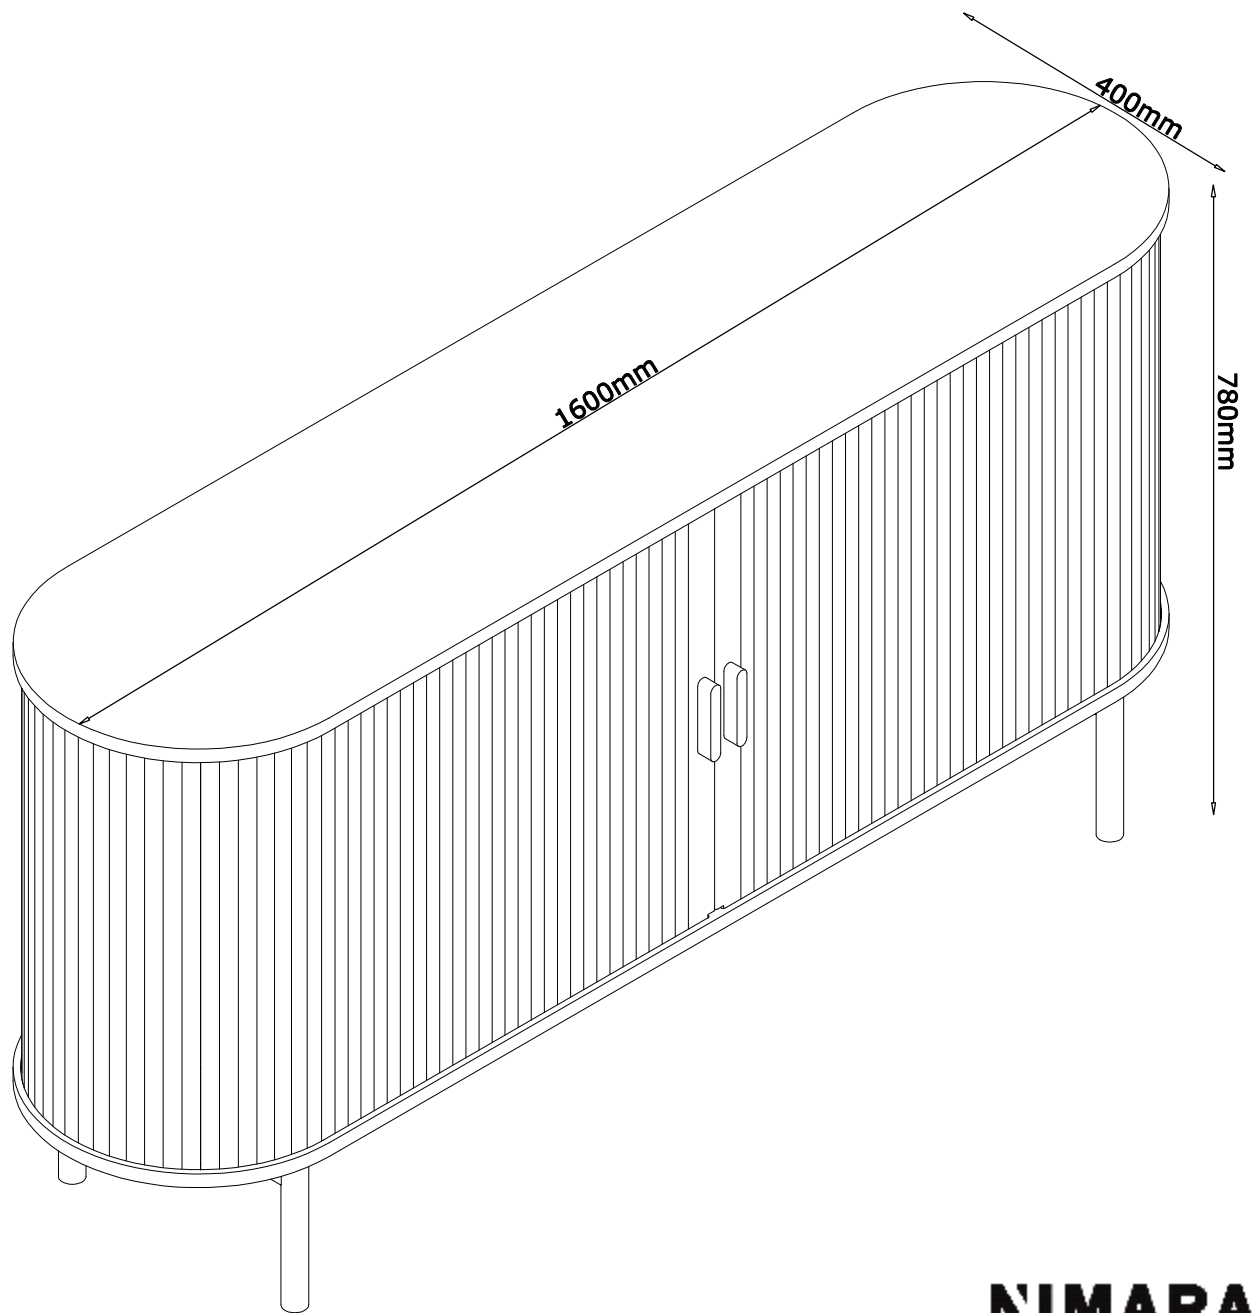

# Penelope Jalousi cabinet 89301

**NIMARA**

1600\*400\*18mm

377\*330\*15mm

1600\*400\*18mm

370\*200\*30mm

150\*30\*30mm

1220\*40\*25mm

544\*354\*15mm

544\*354\*15mm

544\*354\*15mm

544\*354\*15mm

554\*386.5\*3mm

556\*1180\*9mm

556\*1180\*9mm