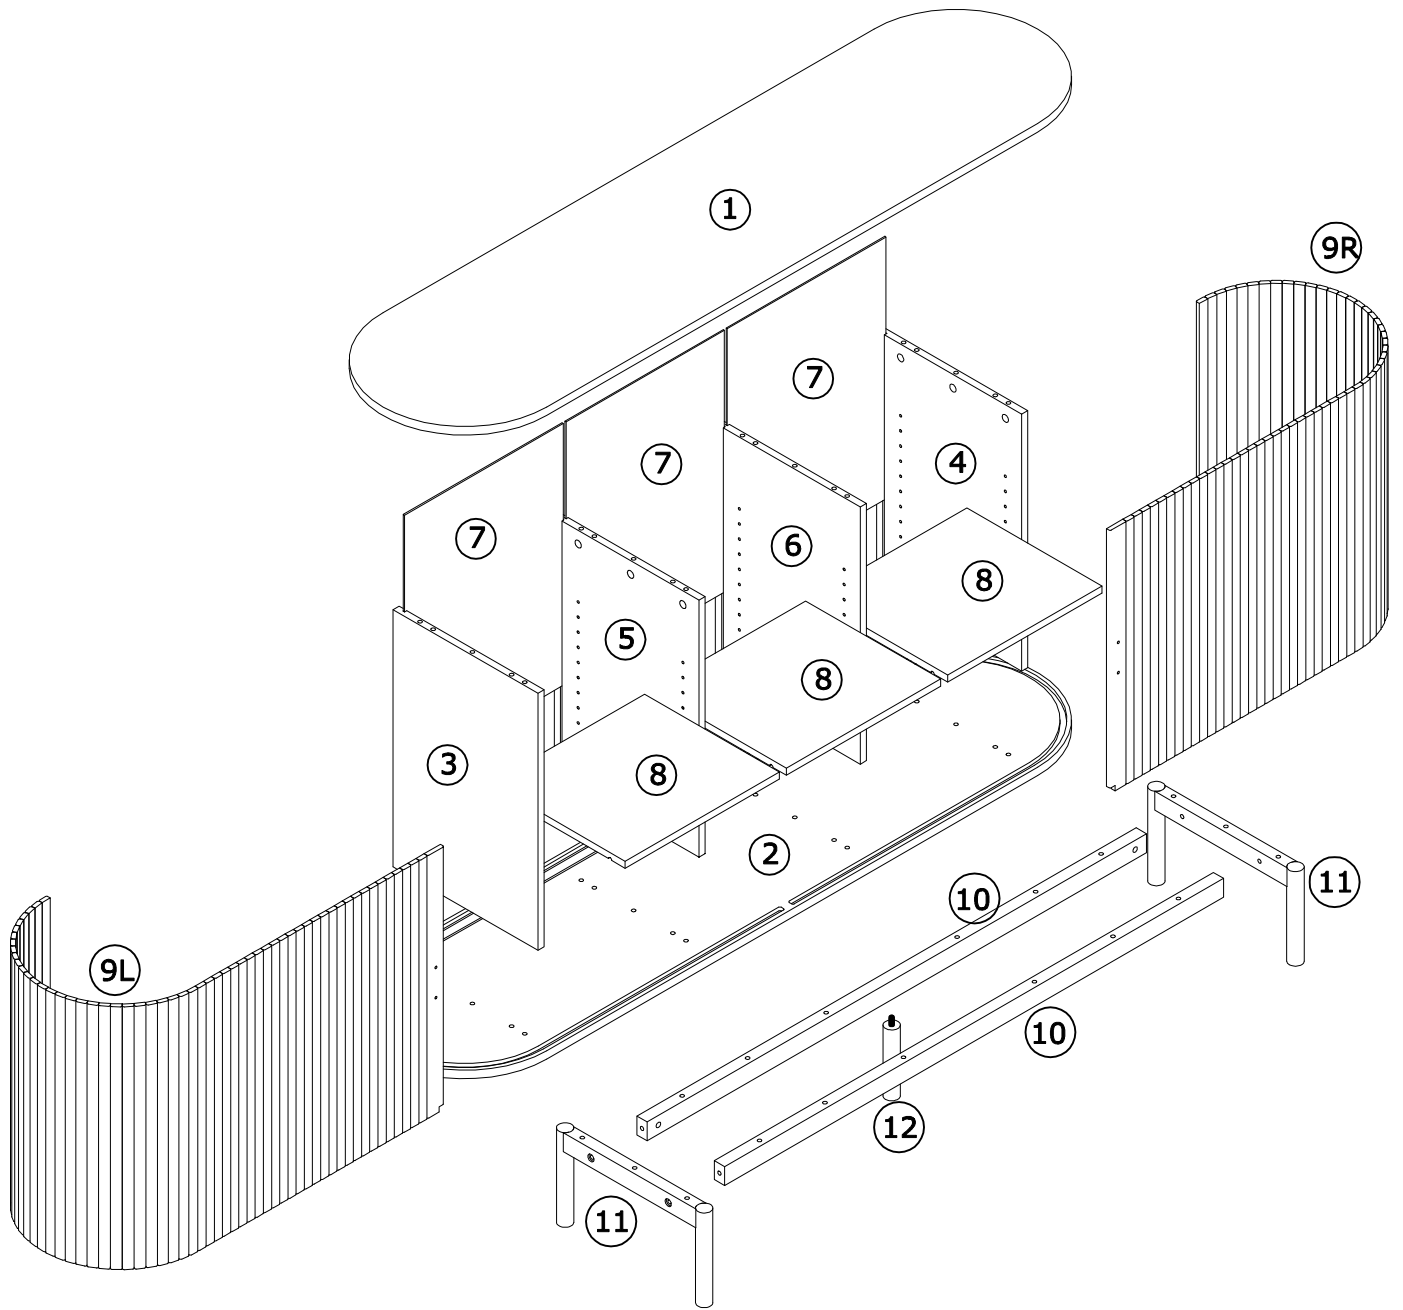

# Penelope Jalousi cabinet 89301

**NIMARA**

1600\*400\*18mm

377\*330\*15mm

1600\*400\*18mm

370\*200\*30mm

150\*30\*30mm

1220\*40\*25mm

544\*354\*15mm

544\*354\*15mm

544\*354\*15mm

544\*354\*15mm

554\*386.5\*3mm

556\*1180\*9mm

556\*1180\*9mm