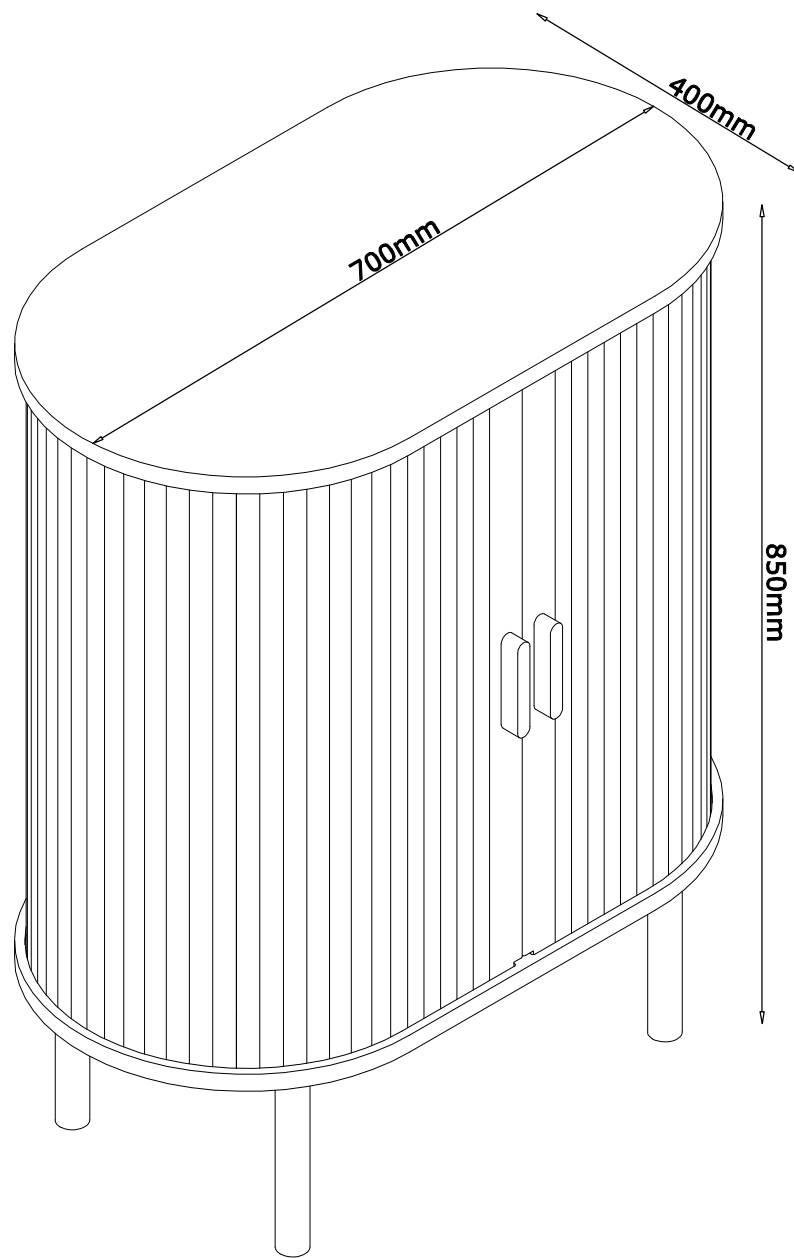

Penelope Jalousi cabinet 89302

NIMARA

<p>A</p>  <p>Ø6*35mm x8</p>	<p>B</p>  <p>Ø8*30mm x4</p>	<p>C</p>  <p>Ø15*11mm x8</p>
<p>D</p>  <p>M7*50mm x4</p>	<p>E</p>  <p>4# x1</p>	<p>F</p>  <p>M4*20mm x4</p>
<p>G</p>  <p>100*15*20mm x2</p>	<p>H</p>  <p>Ø3.5*15mm x10</p>	<p>J</p>  <p>Ø25*3mm x4</p>
<p>K</p>  <p>Ø5*16mm x4</p>		

700*400*18mm

700*400*18mm

614*80*15mm

614*294*15mm

614*294*15mm

436*286*15mm

624*200*5mm

626*640*9mm

626*640*9mm

200*30*30mm

1

2

3

4

5

6

X=Y

7

8

9

10

11

12