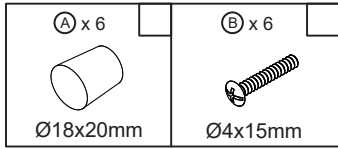

# NIMARA RUMI

1	330 x330x200mm	1pc
2	310 x25x15mm	1pc

1

2

3